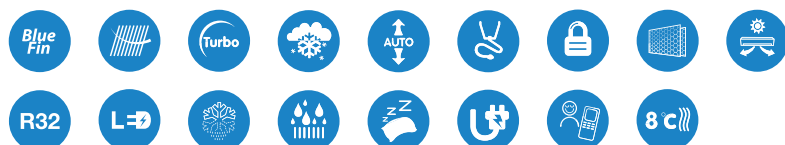

VLOER/PLAFOND SERIE

MODELCODE BINNENDEEL			MV-F09BI	MV-F12BI	MV-F18BI	MV-F24BI
Capaciteit koeling / verwarming ¹⁾	Nominaal	kW	2,6 / 2,7	3,5 / 4,0	4,5 / 5,0	7,1 / 8,0
Voeding		V / Ph / Hz	Voorzien door buitendeel	Voorzien door buitendeel	Voorzien door buitendeel	Voorzien door buitendeel
Geluidsdruk binnendeel op 1m ²⁾	SH / H / M / L	dB(A)	38 / 35 / 30 / 26	38 / 35 / 30 / 26	38 / 35 / 30 / 26	38 / 35 / 30 / 26
Afmetingen binnendeel	l x h x d	mm	870 x 665 x 235	870 x 665 x 235	870 x 665 x 235	1200 x 665 x 235
Gewicht binnendeel	Netto	kg	25,0	25,0	25,5	33,0
Afmetingen binnendeel	l x h x d	mm	870 x 665 x 235	870 x 665 x 235	870 x 665 x 235	1200 x 665 x 235

¹⁾ Gebaseerd op de volgende voorwaarden: Lengte van de leidingen: 5m. Koeling: T_{binnen} 27°C DB/19°C WB, T_{buiten} 35°C DB/24°C WB. Verwarming: T_{binnen} 20°C DB/15°C WB, T_{buiten} 7°C DB/6°C WB.
²⁾ Geluid getest in nagalmkamer, en zal in werkelijkheid hoger zijn.

DE VOORDELEN

- ✓ Horizontale/verticale positie
- ✓ Infrarood afstandsbediening