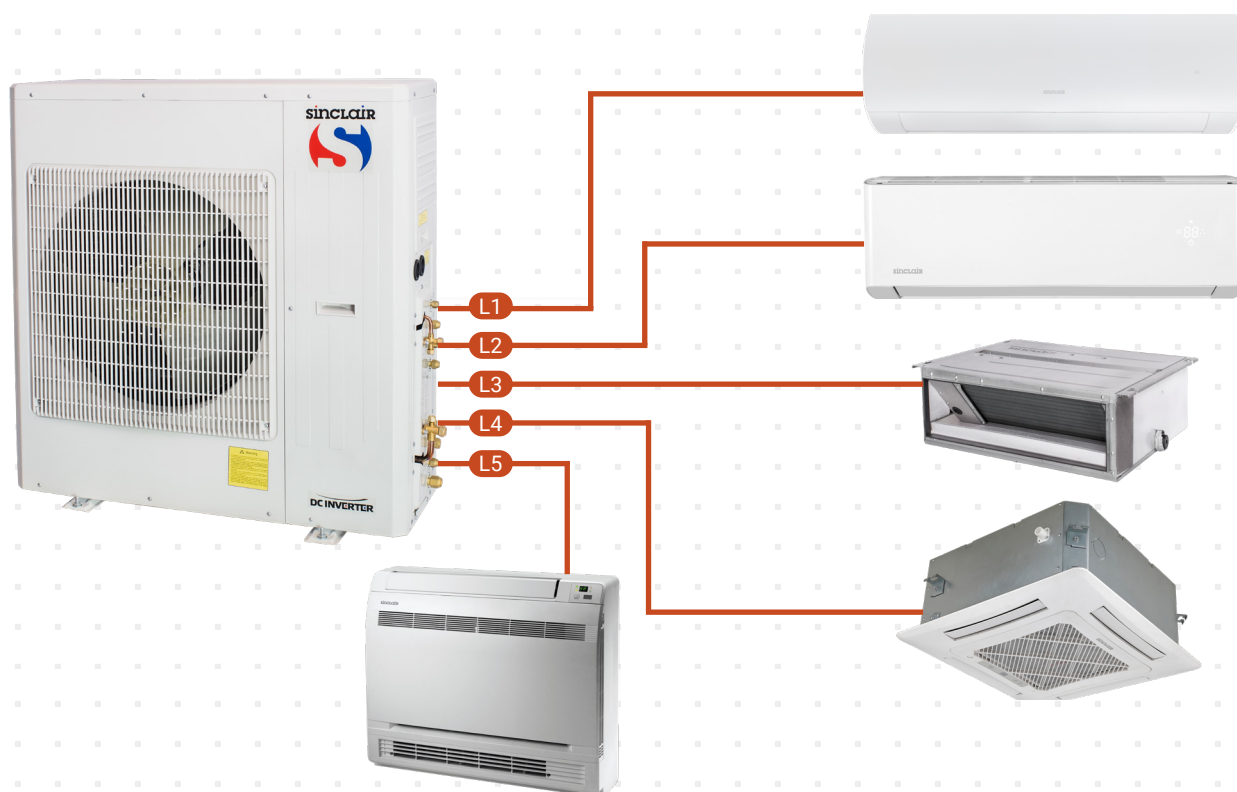

MODELCODE BUITENDEEL			MV-E14BI2	MV-E18BI2	MV-E21BI2	MV-E24BI2	MV-E28BI2	MV-E36BI2	MV-E42BI2
Aantal aansluitbare binnendelen			1-2	1-2	2-3	2-3	2-4	2-4	2-5
Capaciteit koeling / verwarming ¹⁾	Nominaal (min-max)	kW	4,1 (2,1-4,4) / 4,4 (2,5-5,4)	5,3 (2,1-5,8) / 5,7 (2,6-5,9)	6,1 (2,2-7,3) / 6,5 (3,6-8,5)	7,1 (2,3-8,5) / 8,6 (3,7-8,8)	8,0 (2,3-10,3) / 9,5 (3,7-10,3)	10,6 (2,1-11,0) / 12,0 (2,6-13,0)	12,1 (2,1-13,6) / 13,0 (2,6-14,0)
Voeding		V / Ph / Hz	230 / 1 / 50	230 / 1 / 50	230 / 1 / 50	230 / 1 / 50	230 / 1 / 50	230 / 1 / 50	230 / 1 / 50
Geluidsdruk buitendeel op 1m ²⁾	H	dB(A)	52	54	58	58	58	60	60
Afmetingen buitendeel	l x h x d	mm	822 x 550 x 352	822 x 550 x 352	964 x 660 x 402	964 x 660 x 402	964 x 660 x 402	1020 x 826 x 427	1020 x 826 x 427
Gewicht buitendeel	Netto / bruto	kg	30 / 32,5	32 / 34,5	47,5 / 52	47,5 / 52	47,5 / 52	72 x 79	
Toepassingsgebied koeling		°C	- 15 ~ 43	- 15 ~ 43	- 15 ~ 43	- 15 ~ 43	- 15 ~ 43	- 15 ~ 43	- 15 ~ 43
Toepassingsgebied verwarming		°C	- 22 ~ 24	- 22 ~ 24	- 22 ~ 24	- 22 ~ 24	- 22 ~ 24	- 22 ~ 24	- 22 ~ 24

¹⁾ Gebaseerd op de volgende voorwaarden: Lengte van de leidingen: 5m. Koeling: T_{binnen} 27°C DB/19°C WB, T_{buiten} 35°C DB/24°C WB. Verwarming: T_{binnen} 20°C DB/15°C WB, T_{buiten} 7°C DB/6°C WB.

²⁾ Geluid getest in nagalmkamer, en zal in werkelijkheid hoger zijn.