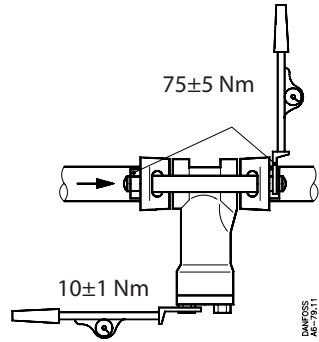

Installation Guide

Strainer

FA 15, 20, 25

006R9500

Tilladeligt drifttryk / Max. working pressure /
 Zulässiger Betriebsüberdruck / Pression de service max.: PB / MWP = 28 bar / 400 psig

006R9500

DANFOSS
AP-76.10

DANFOSS
AP-76.11

FA 15, 20

DANFOSS
AP-77.11

Tilladeligt driftryk / Max. working pressure /
 Zulässiger Betriebsüberdruck / Pression de service max.: PB / MWP = 28 bar / 400 psig

FA 25