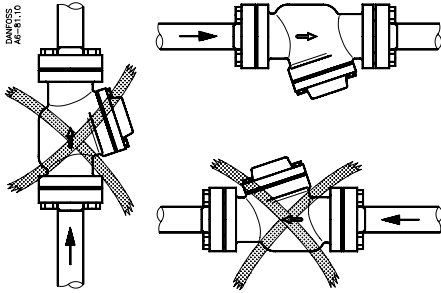

Installation Guide

Strainer

FA 15, 20, 25

006R9500

Tilladeligt drifttryk / Max. working pressure /
 Zulässiger Betriebsüberdruck / Pression de service max.: PB / MWP = 28 bar / 400 psig

006R9500

DANFOSS
AP-76.10

DANFOSS
AP-76.11

FA 15, 20

DANFOSS
AP-77.11

Tilladeligt driftryk / Max. working pressure /
 Zulässiger Betriebsüberdruck / Pression de service max.: PB / MWP = 28 bar / 400 psig

FA 25