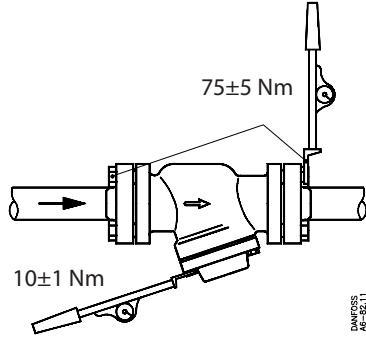

Tilladeligt driftryk / Max. working pressure /
Zulässiger Betriebsüberdruck / Pression de service max.: PB / MWP = 28 bar / 400 psig