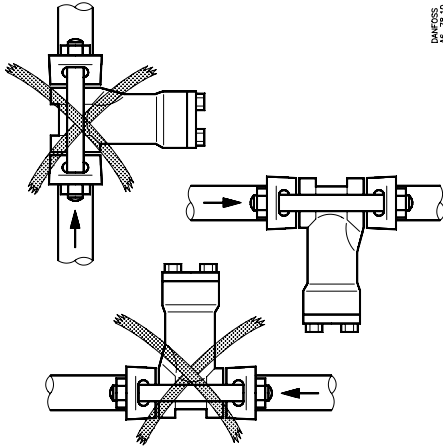

Installation Guide

Strainer

FA 15, 20, 25

006R9500

Tilladeligt drifttryk / Max. working pressure /
 Zulässiger Betriebsüberdruck / Pression de service max.: PB / MWP = 28 bar / 400 psig

006R9500

DANFOSS
AP-76.10

DANFOSS
AP-76.11

FA 15, 20

DANFOSS
AP-77.11

Tilladeligt driftryk / Max. working pressure /
 Zulässiger Betriebsüberdruck / Pression de service max.: PB / MWP = 28 bar / 400 psig

FA 25