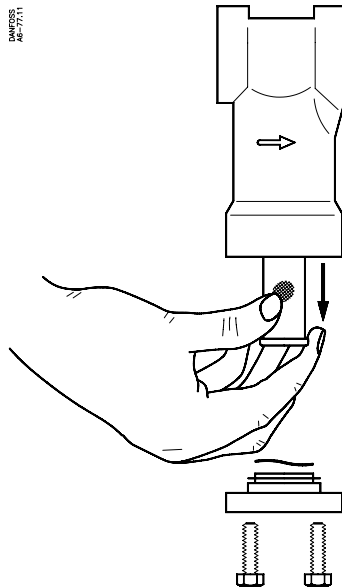

FA 15, 20

DANFOSS
AP-77.11