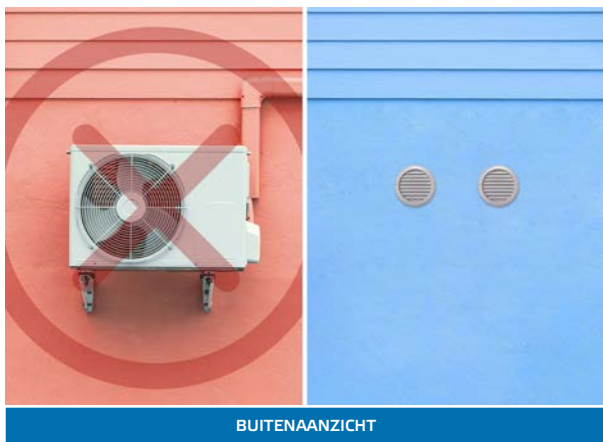

Monobloc airconditioners zonder buitenunit

Een airconditioner zonder buitenunit, het bestaat! Deze MONOBLOC serie biedt een unieke en eenvoudige oplossing voor toepassingen waarbij de mogelijkheid om een buitenunit te plaatsen ontbreekt. Ideaal voor historisch beschermde panden, huurwoningen en appartementen.

DE VOORDELEN

- ✓ Nieuw concept Monobloc airconditioning
- ✓ 4 in 1 functie, inclusief:
koelen, verwarmen, ventileren, ontvochtigen
- ✓ Installatie zonder buitenunit
- ✓ DC inverter technologie
- ✓ Metalen behuizing
- ✓ Koudemiddel R290
- ✓ LCD display
- ✓ 24 uur aan/uit timer
- ✓ Stille werking
- ✓ Wifi module ingebouwd
- ✓ Infrarood afstandsbediening

MODEL			ASM-12PI
Capaciteit	koeling / verwarming	kW	3,5 / 2,9
Voeding	-	Hz / V	1~ / 50 / 220-240
EER / COP	-	-	2,6 / 3,6
Energieklasse	koeling / verwarming (gemiddeld)	-	A / A+
Geluidsdruk (stille modus)	-	dB (A)	39
Afmetingen	(BxHxD)	mm	1000 × 585 × 205
Netto gewicht	-	kg	43,5
Toepassing oppervlakte	-	m ²	25-30